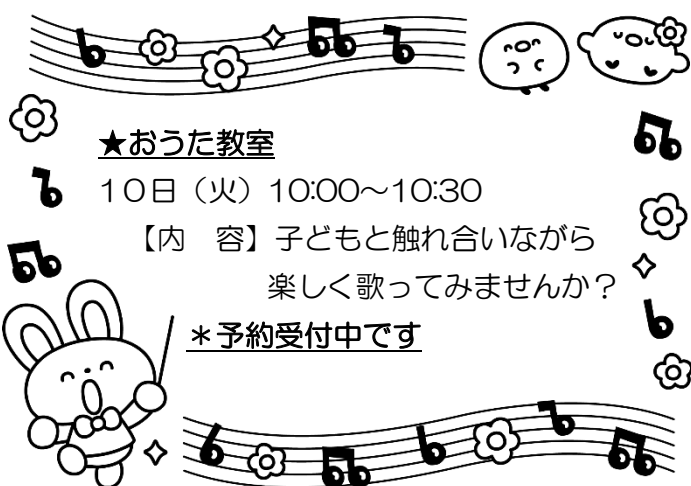

* さくらんぼマークの日はお部屋を開放しているので遊びに来てください。

* 支援センターの開設時間は月曜日～金曜日 9:00～15:00

★マークのイベントは事前に予約が必要です。(詳細は裏面に記載しています。)

亀が岡りりおっこ保育園 さくらんぼだより

★身体測定

23日(月) 10:00・10:30・11:00・11:30
13:00・13:30・14:00・14:30

身体測定をして足型をとります。
定期的に測定して成長の記録に
しませんか。

***予約受付中です。**

★1月誕生会

19日(木) 9:45~10:45

(5組限定・無料)

【内 容】園児と一緒に園の誕生会に
参加してみませんか。記念に誕生
カードのプレゼントもあります。

***予約受付中です。**

★おうた教室

10日(火) 10:00~10:30

【内 容】子どもと触れ合いながら
楽しく歌ってみませんか？

***予約受付中です**

★子育て英語教室

冬コース参加者募集

【日 時】

1月26日(木)・2月9日(木)・3月2日(木)

*3回で1コースなので日程すべて参加可能な方

【対 象】